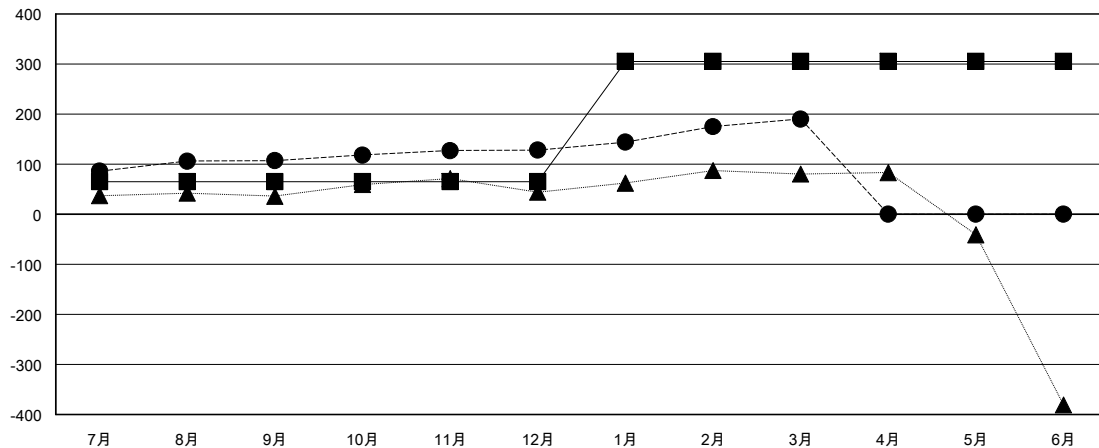

MONTHLY MEMBERSHIP PROGRESS REPORT

District 334 D

Results as of: 3/31/2017

GMT: Masayoshi Maruyama

地域 JAPAN

GMT会則地域

クラブ			
結果 : 2016-2017			
四半期	新クラブ目標	新クラブ	解散クラブ
7月/8月/9月	0	0	0
10月/11月/12月	0	1	0
1月/2月/3月	1	0	0
4月/5月/6月	0	0	0

名			
結果 : 2016-2017			
四半期	新会員 (再入会と転入を含めない) 純増目標	新会員 (再入会と転入を含めない) 実際	退会者 (転籍を含む) 実際
7月/8月/9月	65	197	90
10月/11月/12月	0	89	68
1月/2月/3月	240	99	37
4月/5月/6月	0	0	0

新クラブ目標及び実績累計

会員目標及び実績累計

解散クラブ: 0	85 CLUBS OF 98 一名以上の新会員を登録	男女別
退会者		男性 3,984 (66.31%)
物故会員 23		女性 2,024 (33.69%)
クラブ解散 0	会員累計データを見るには、ここをクリック	世帯主/家族会員合計 3,990
その他 172		国際会費半額の家族会員 2,168
合計 195		